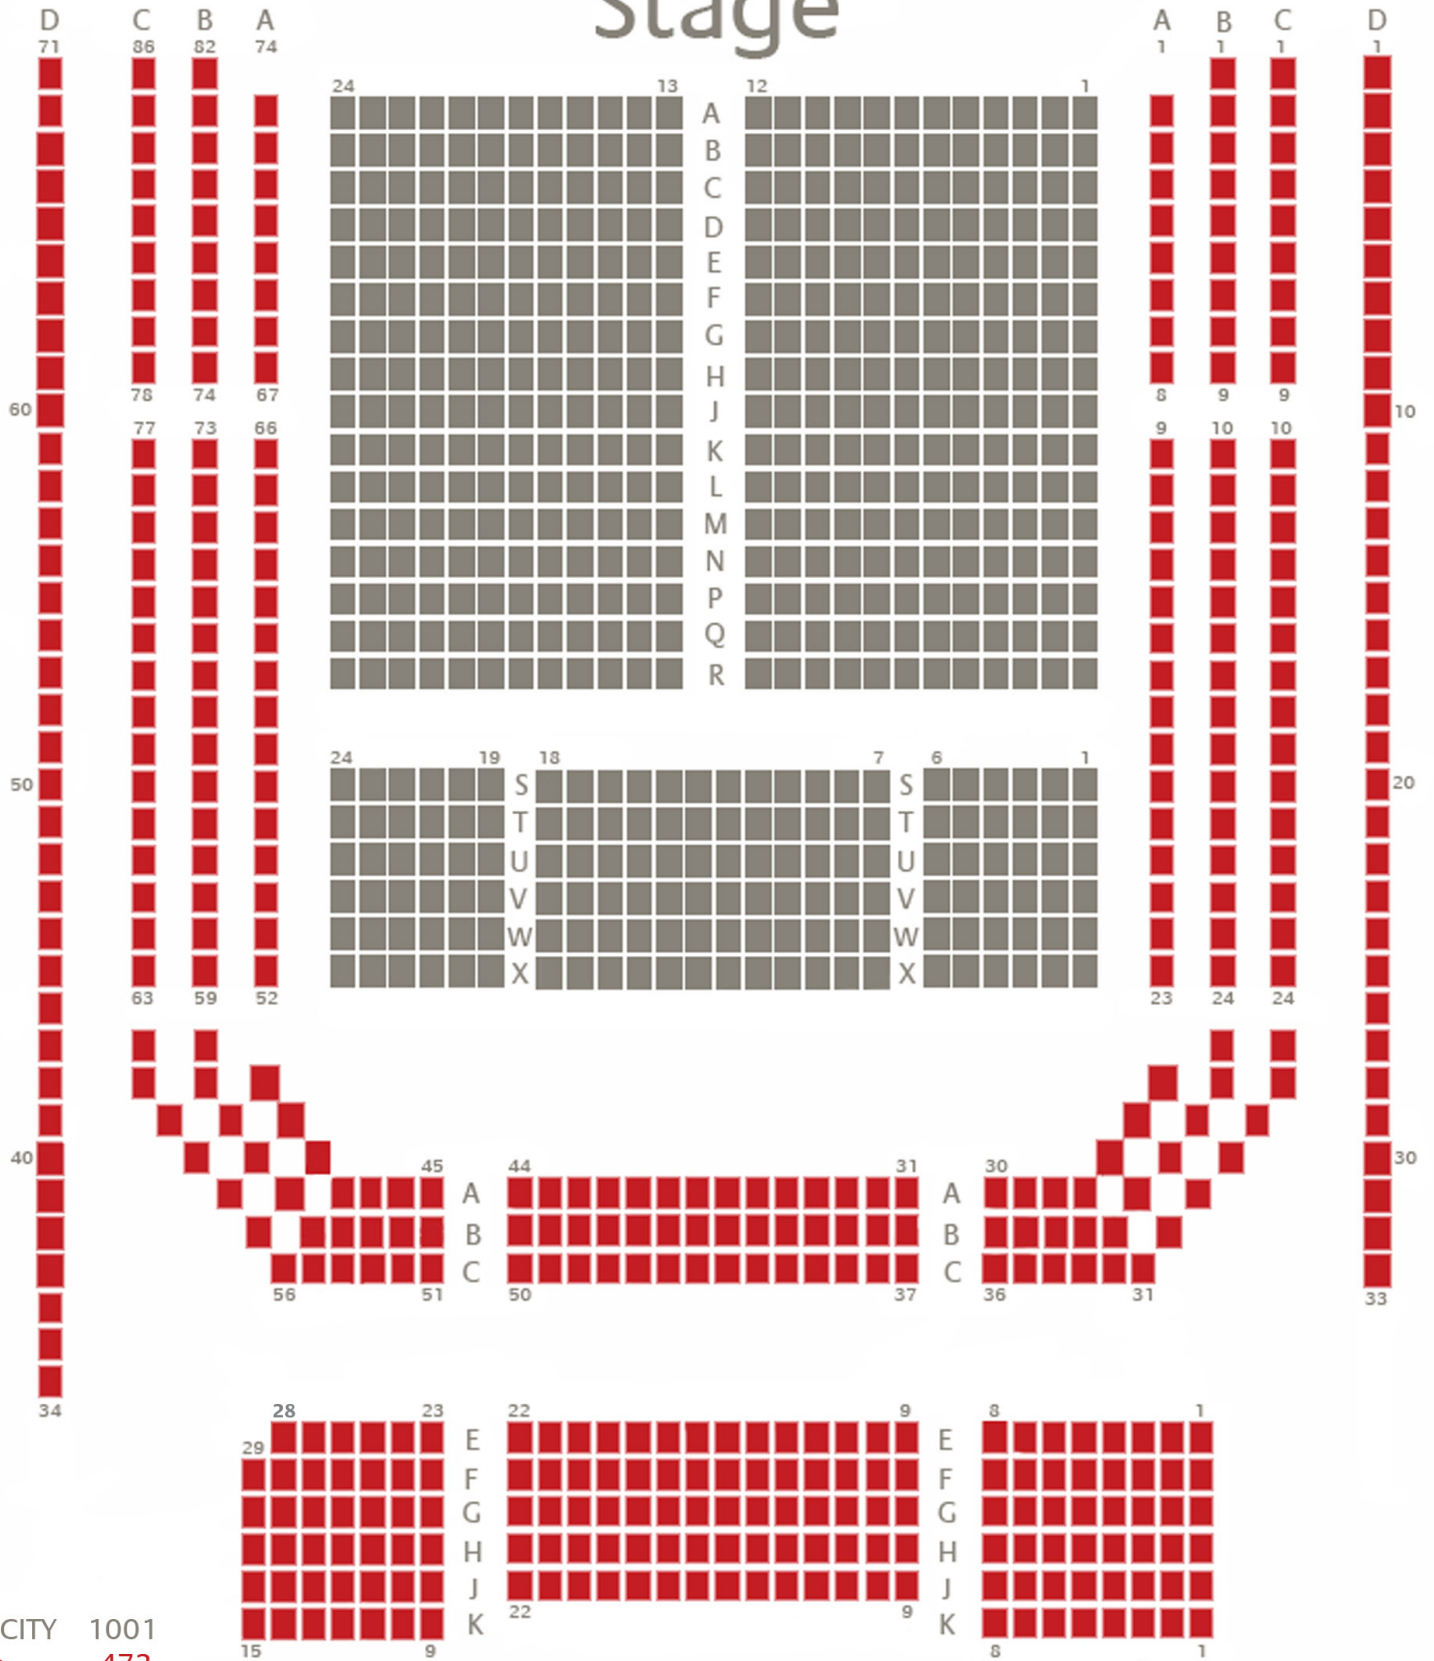

Stage

| | |
|----------|------|
| CAPACITY | 1001 |
| Circle | 473 |
| Rows A-D | 313 |
| Rows E-L | 160 |
| Stalls | 528 |
| Rows A-R | 352 |
| Rows S-x | 176 |